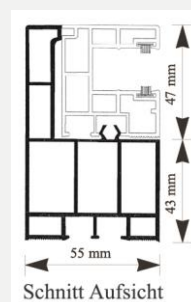

Hinweis für Fensterbauer

Führungsschiene für Typ MONO

2-teiliges Kunststoff-Führungsschienensystem bestehend aus Grundschiene und Führungsschiene. Die Grundschiene wird am Fenster befestigt und die Führungsschiene aufgeclipst. Die Führungsschiene kann auch bei geschlossenem Rolladenpanzer vom Innenraum aus bei geöffnetem Fenster wieder abgenommen werden. Das Abrollprofil bildet einen sauberen Abschluß der äußeren Revisionsöffnung.