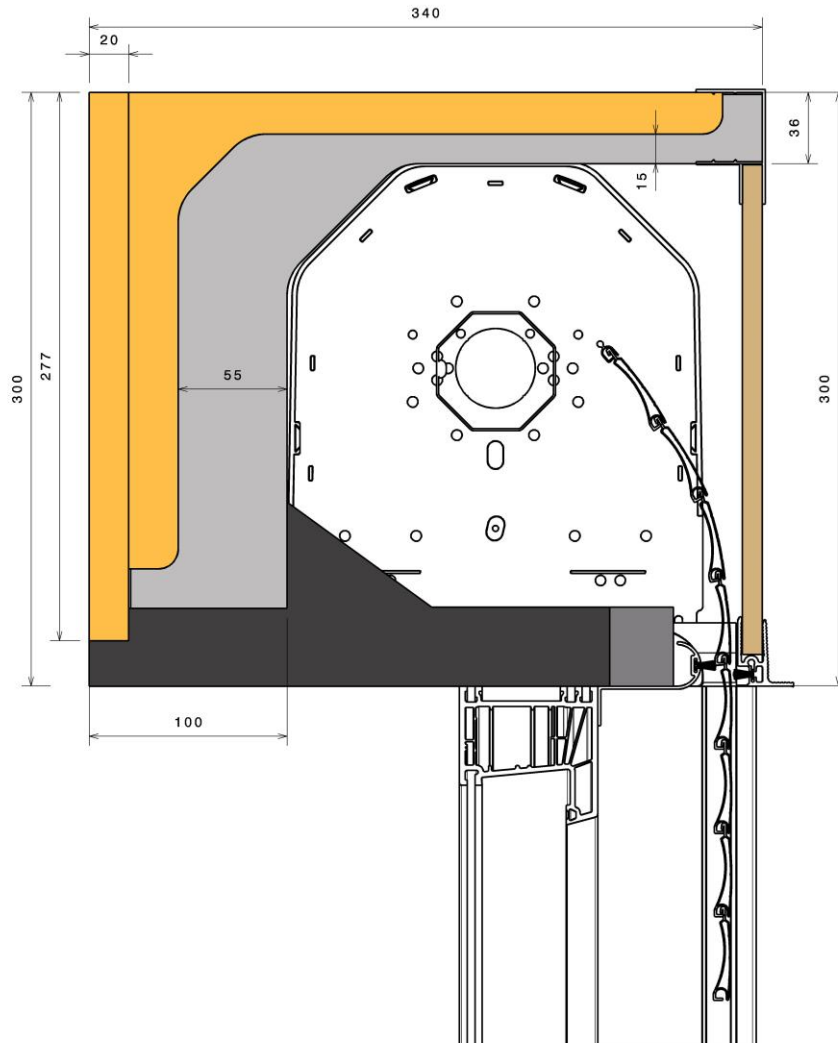

# Technische Zeichnung

PUR-PLUS® Rollladenkasten

A 340 WDVS - MONO

**REBA**®  
**PURPLUS**®

### Führungsschiene für Typ MONO

2-teiliges Kunststoff-Führungsschienensystem bestehend aus Grundschiene und Führungsschiene. Die Grundschiene wird am Fenster befestigt und die Führungsschiene aufgeclipst. Die Führungsschiene kann auch bei geschlossenem Rolladenpanzer vom Innenraum aus bei geöffnetem Fenster wieder abgenommen werden. Das Abrollprofil bildet einen sauberen Abschluß der äußeren Revisionsöffnung.

Abrollprofil aus  
Kunststoff