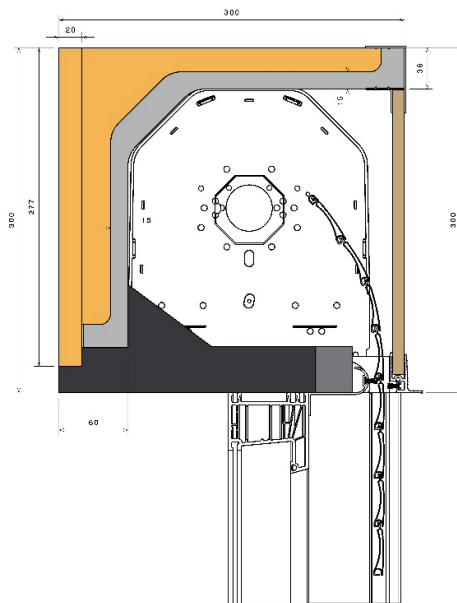

## Rolladenkästen MONO (raumseitig geschlossen)

Alle Rolladenkästen sind auch als MONO-Kästen (Revision außen) lieferbar

### Hinweis für Fensterbauer

Eine zweiteilige Rolladenführung ist hier zwingend erforderlich.

### Führungsschiene für Typ MONO

2-teiliges Kunststoff-Führungsschienensystem bestehend aus Grundschiene und Führungsschiene. Die Grundschiene wird am Fenster befestigt und die Führungsschiene aufgeklipst. Die Führungsschiene kann auch bei geschlossenem Rolladenpanzer vom Innenraum aus bei geöffnetem Fenster wieder abgenommen werden. Das Abrollprofil bildet einen sauberen Abschluß der äußeren Revisionsöffnung.