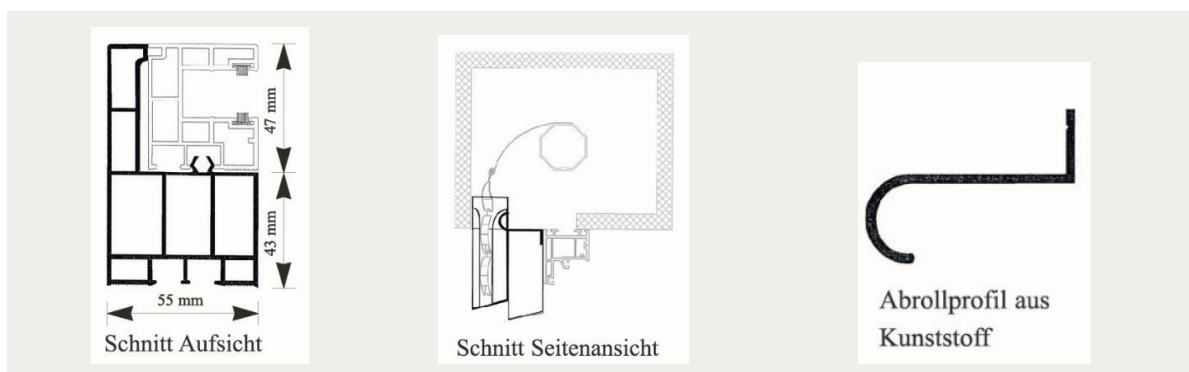

## Rolladenkästen MONO (raumseitig geschlossen)

Alle Rolladenkästen sind auch als MONO-Kästen (Revision außen) lieferbar

### Hinweis für Fensterbauer

Eine zweiteilige Rolladenführung ist hier zwingend erforderlich.

### Führungsschiene für Typ MONO

2-teiliges Kunststoff-Führungsschienensystem bestehend aus Grundschiene und Führungsschiene. Die Grundschiene wird am Fenster befestigt und die Führungsschiene aufgeklipst. Die Führungsschiene kann auch bei geschlossenem Rolladenpanzer vom Innenraum aus bei geöffnetem Fenster wieder abgenommen werden. Das Abrollprofil bildet einen sauberen Abschluß der äußeren Revisionsöffnung.